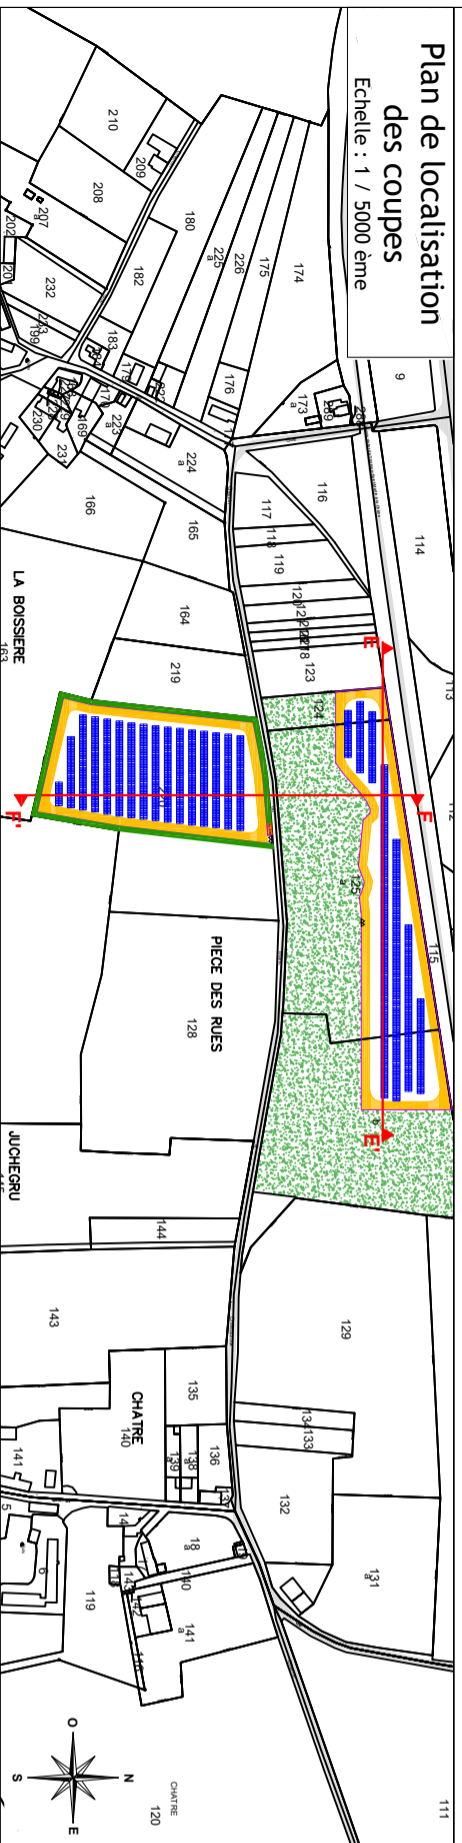

Coupe EE' - 1/1 000 ème

Coupe FF' - 1/1 000 ème

 C. MOUZAT - ARCHITECTE DRLG

 34300 SAINT-JEAN

 06 24 01 07 05

 Site: 400/527380829

Plan de localisation des coupes

Echelle : 1 / 5000 ème

Indice	Modification	Date	Par
D	MEP PC	30/04/21	GMV
C	Modification Implantation	14/04/21	KDA
B	Modification Implantation	29/07/20	KDA
A	Création	08/02/19	GMV

TotalEnergies
 Agence Centre Loire
 163 Rue des Sables de Sary
 45770 Saran - France
 Tél. : +33 (0)2 30 32 09 30
 E-mail : contact.saran@totalenergies.com

PROJET : **CIRON**
 TITRE :
 PC3 : Plan de coupe du terrain ou de la construction
 Plan de coupe du terrain

Département : 36 N° PLAN : PC3-COUPÉ-003	Echelle : 1/1000 Date : 30/11/2021
Format : A3	Dessiné par : GMV Vérifié par : ARI Date : 30/11/2021