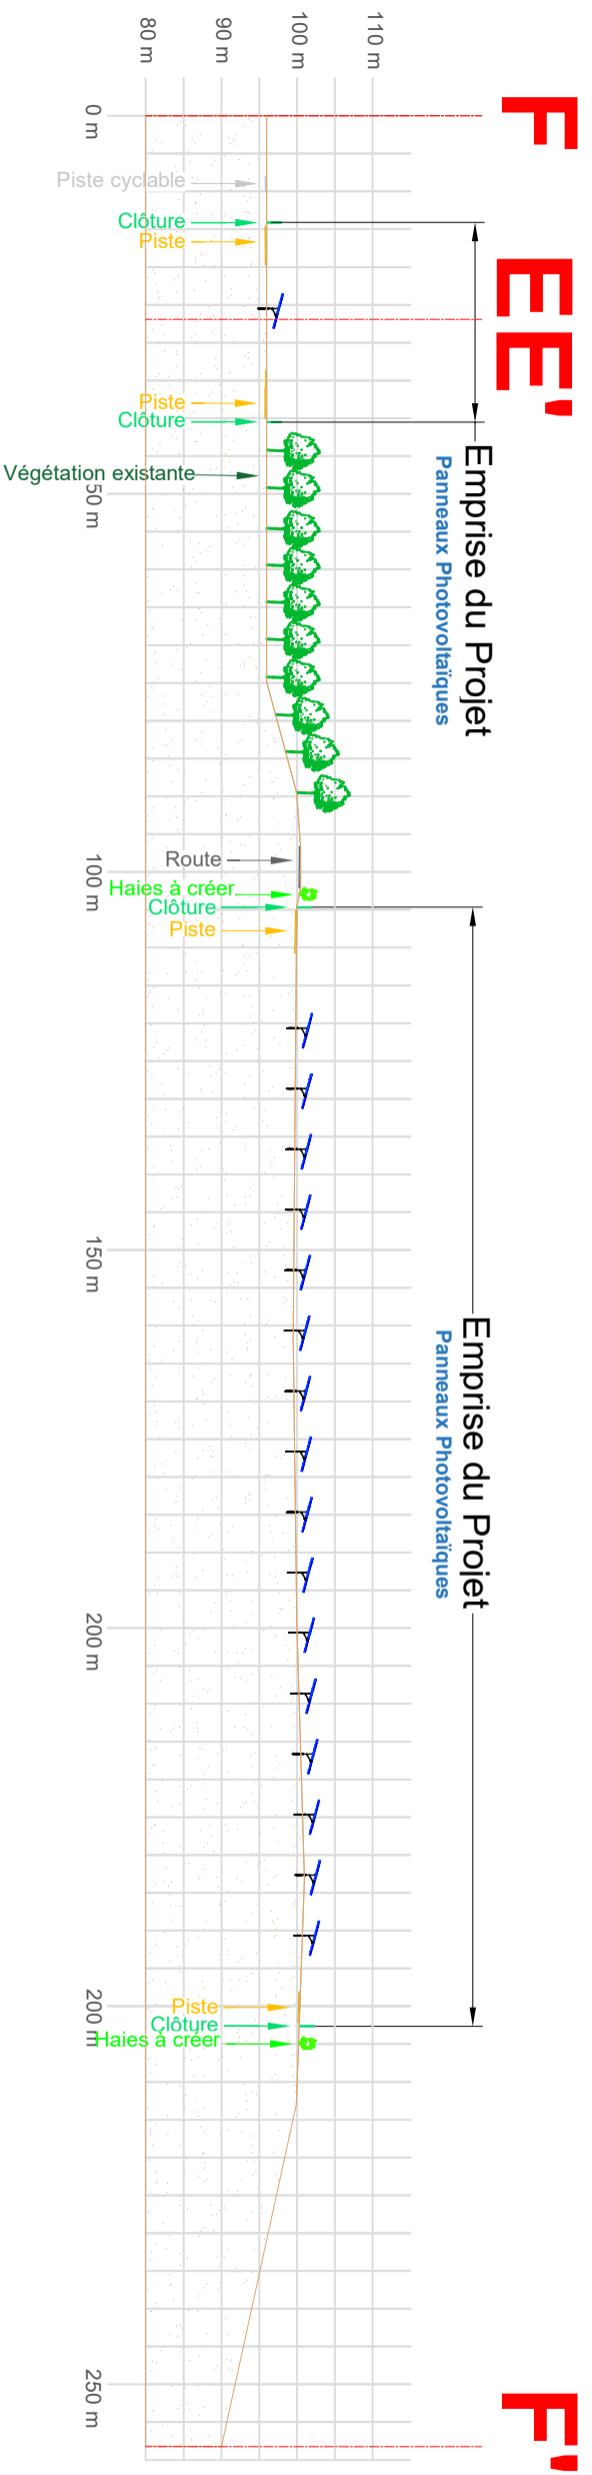

Coupe EE' - 1/1 000 ème

Coupe FF' - 1/1 000 ème

 C. MOUZAT - ARCHITECTE DRLG

 34300 SAINT-JEAN

 06 24 01 07 05

 Site: 400/527380829

Plan de localisation des coupes

Echelle : 1 / 5000 ème

Indice	Modification	Date	Par
D	MEP PC	30/04/21	GMV
C	Modification Implantation	14/04/21	KDA
B	Modification Implantation	29/07/20	KDA
A	Création	08/02/19	GMV

TotalEnergies
 Agence Centre Loire
 163 Rue des Sables de Sary
 45770 Saran - France
 Tél. : +33 (0)2 30 32 09 30
 E-mail : contact.saran@totalenergies.com

PROJET : **CIRON**
 TITRE :
 PC3 : Plan de coupe du terrain ou de la construction
 Plan de coupe du terrain

Département : 36 N° PLAN : PC3-COUPÉ-003	Echelle : 1/1000 Date : 30/11/2021
Format : A3	Dessiné par : GMV Vérifié par : ARI Date : 30/11/2021